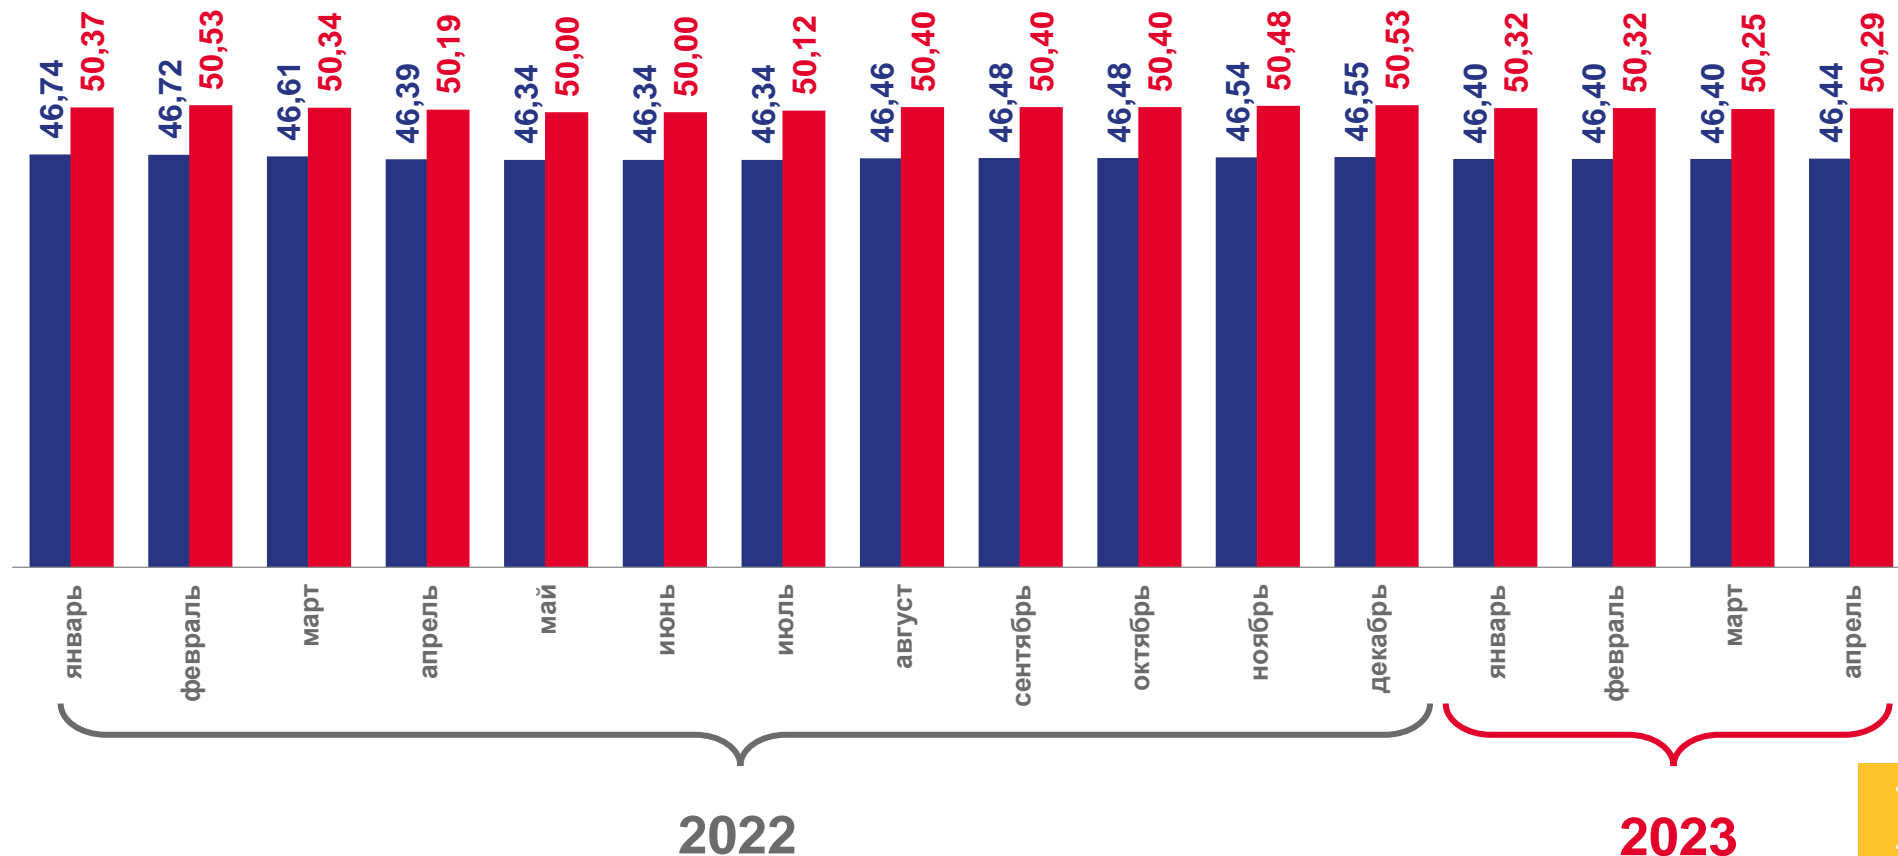

СРЕДНИЕ ЦЕНЫ НА ТОПЛИВО МОТОРНОЕ

НА КОНЕЦ МЕСЯЦА; РУБЛЕЙ ЗА ЛИТР

апрель 2023 года

60,45

Бензин автомобильный марки АИ-98

55,88

Дизельное топливо

16,55

Газовое моторное топливо

■ Бензин автомобильный марки АИ-92

■ Бензин автомобильный марки АИ-95