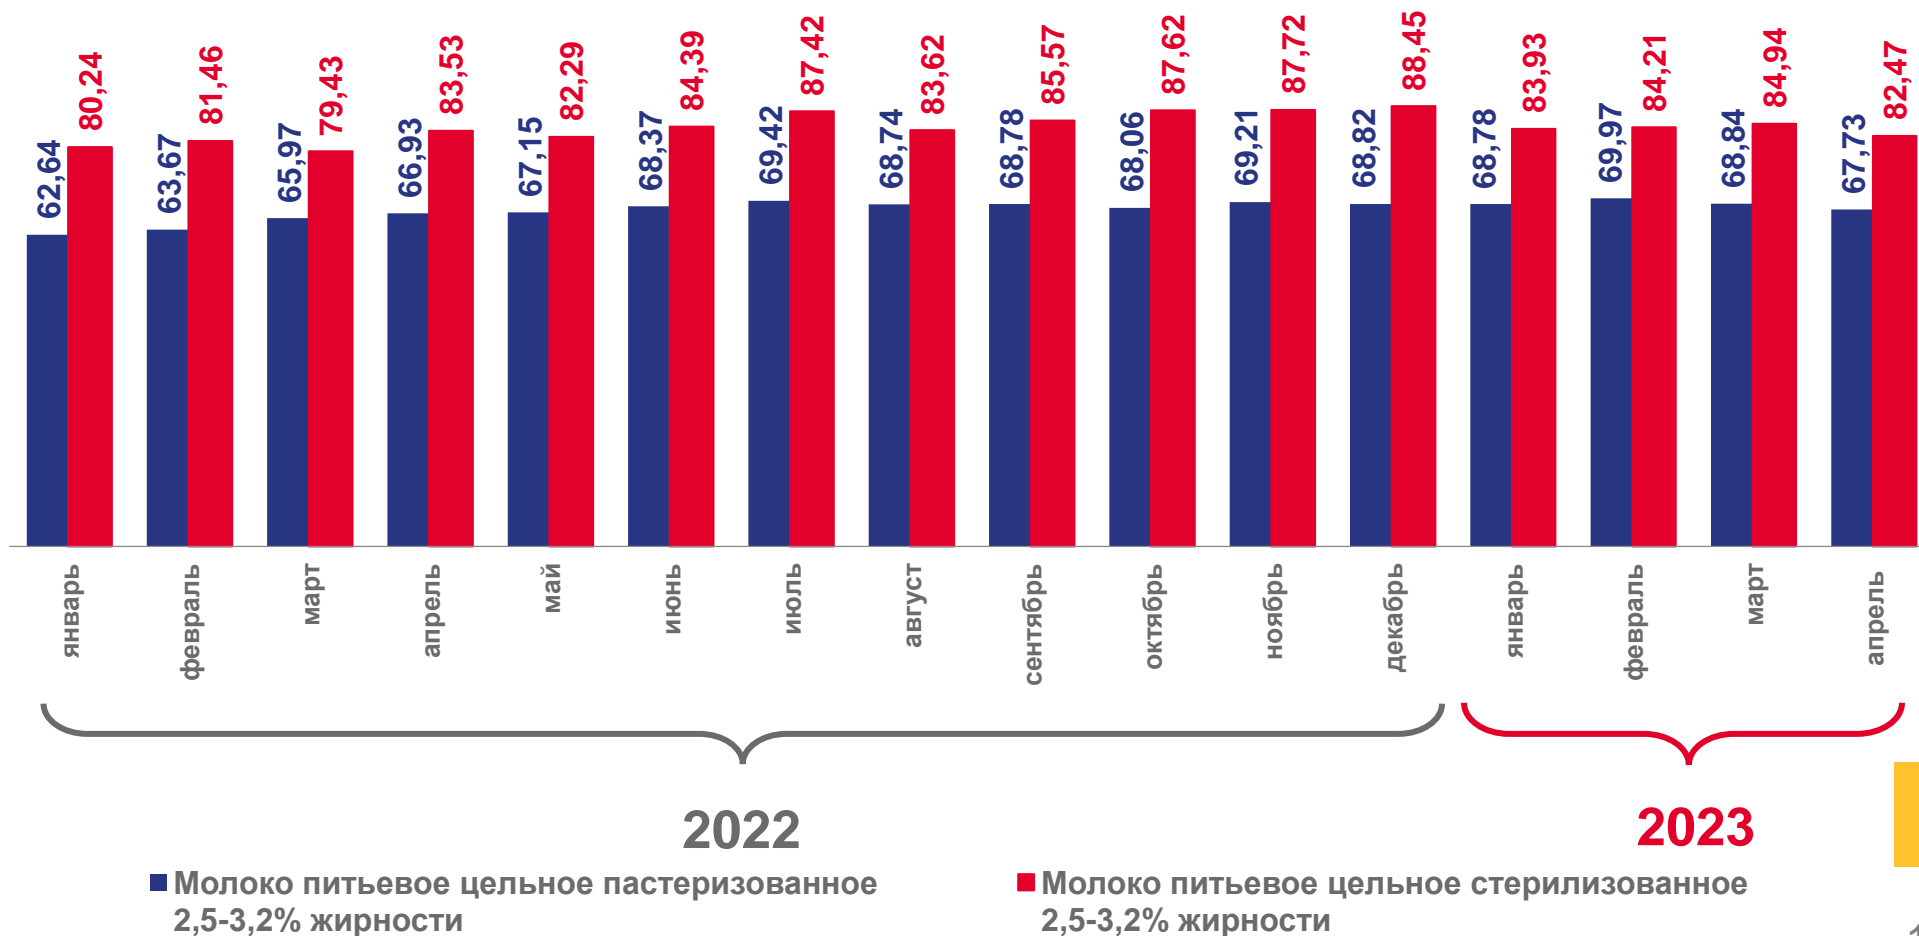

# ИНДЕКСЫ ЦЕН И ТАРИФОВ НА ЖИЛИЩНЫЕ И КОММУНАЛЬНЫЕ УСЛУГИ

В % К СООТВЕТСТВУЮЩЕМУ МЕСЯЦУ ПРЕДЫДУЩЕГО ГОДА

# СРЕДНИЕ ЦЕНЫ НА МОЛОКО

НА КОНЕЦ МЕСЯЦА; РУБЛЕЙ ЗА ЛИТР

апрель 2023 года  
к марту 2023 года

**98,33%**

Молоко питьевое цельное  
пастеризованное  
2,5-3,2% жирности

**97,22%**

Молоко питьевое цельное  
стерилизованное  
2,5-3,2% жирности